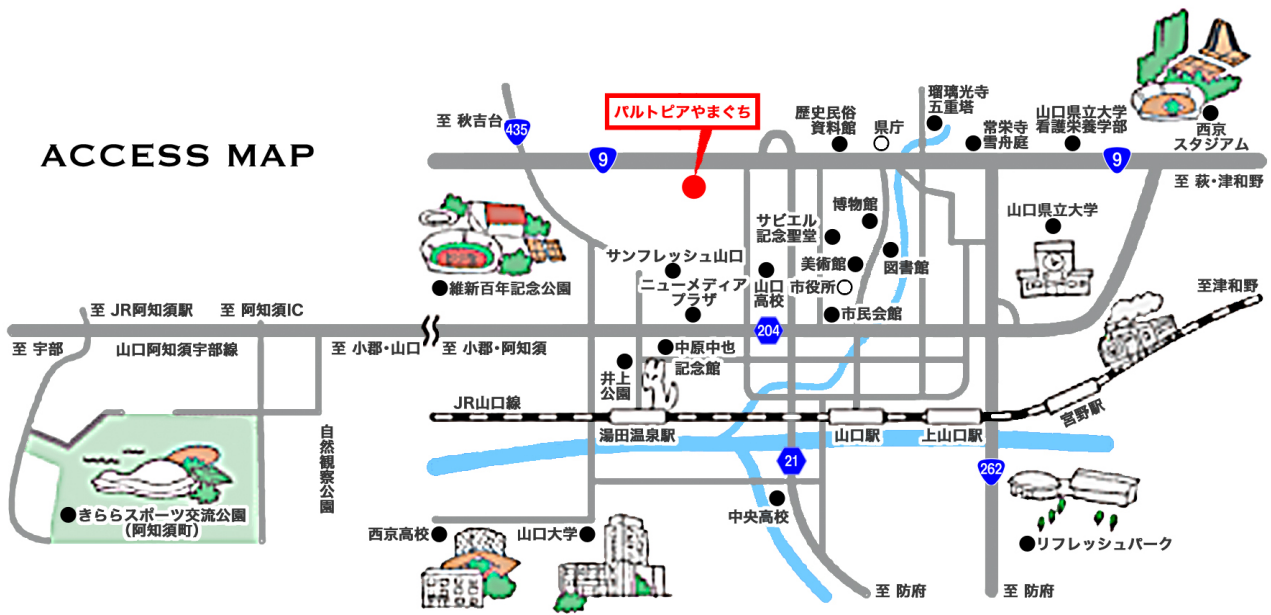

講習会場案内

- JR新幹線、山陽本線をご利用の場合
 - JR新山口駅よりタクシーで20分
 - 又は、防長バスで「湯田・山口」「山口」行きの湯田温泉バス停で下車後、タクシーで5分、徒歩で15分。
- JR山口線をご利用の場合
 - JR湯田温泉駅よりタクシーで約10分
 - JR山口駅よりタクシーで約10分

フロアマップ

駐車場案内

■パルトピアやまぐちは駐車場が少ないため、総合庁舎またはハローワーク山口の駐車場をご利用ください。

- ① 総合庁舎 駐車場
- ② ハローワーク山口 駐車場
- ③ パルトピアやまぐち 駐車場

※手前は「海鮮うまいもん屋 いち膳」の駐車場ですので、駐車しないようご注意ください。