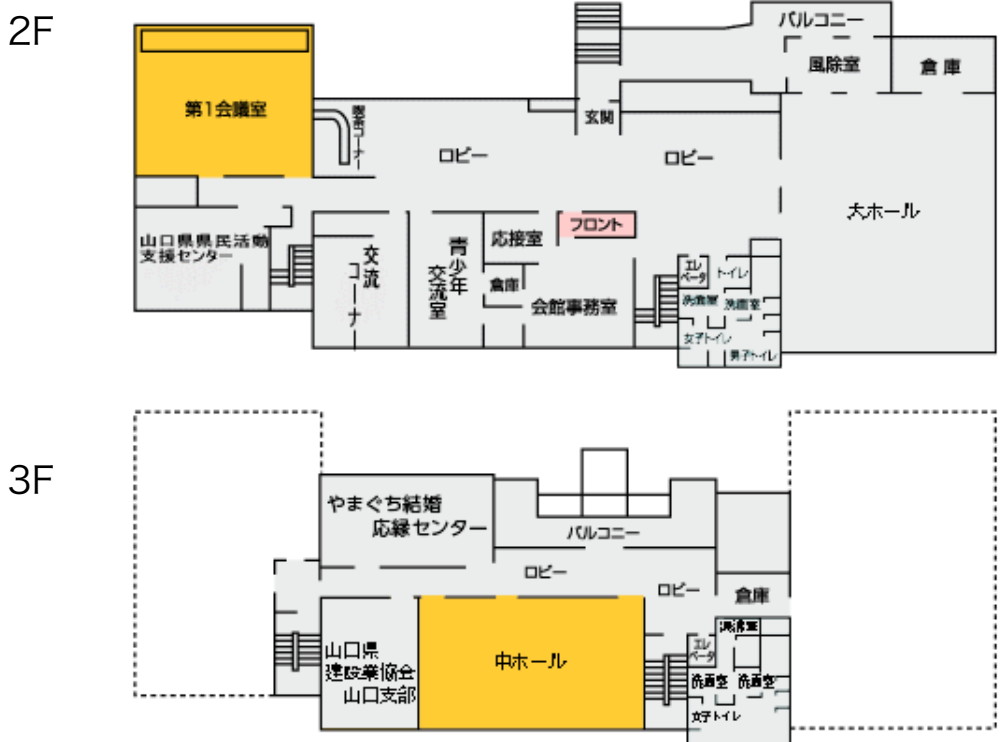

講習会場案内

- JR新幹線、山陽本線をご利用の場合
 - JR新山口駅よりタクシーで20分
 - 又は、防長バスで「湯田・山口」「山口」行きの湯田温泉バス停で下車後、タクシーで5分、徒歩で15分。
- JR山口線をご利用の場合
 - JR湯田温泉駅よりタクシーで約10分
 - JR山口駅よりタクシーで約10分

フロアマップ

駐車場案内

■パルトピアやまぐちは駐車場が少ないため、総合庁舎またはハローワーク山口の駐車場をご利用ください。

- ① 総合庁舎 駐車場
- ② ハローワーク山口 駐車場
- ③ パルトピアやまぐち 駐車場

※手前は「海鮮うまいもん屋 いち膳」の駐車場ですので、駐車しないようご注意ください。