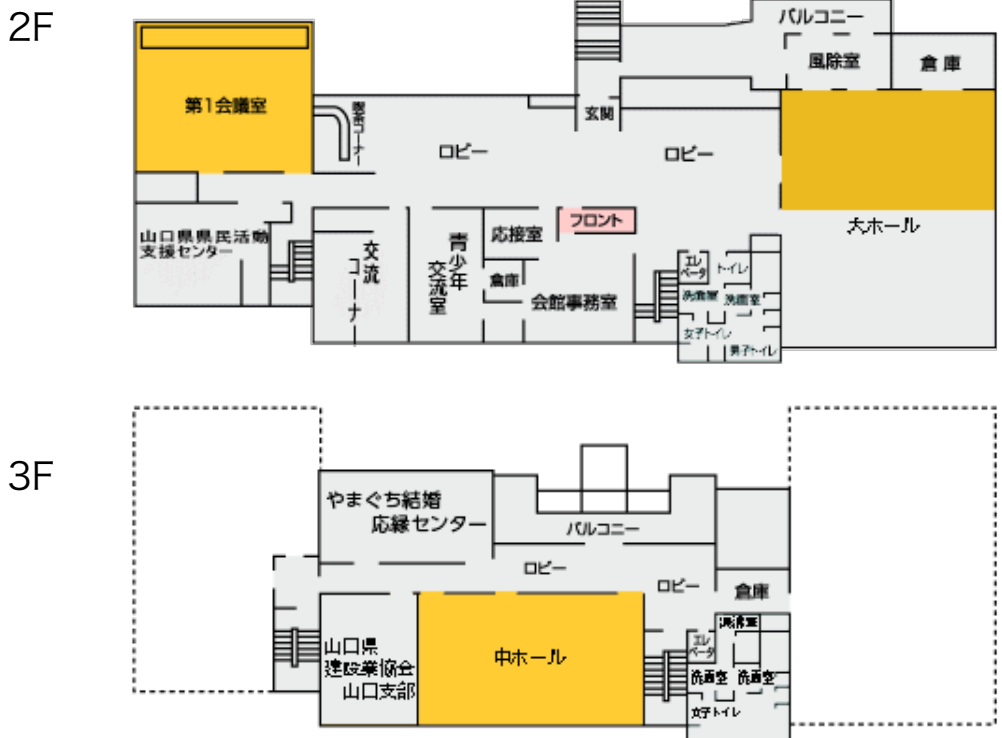

# 講習会場案内

- JR新幹線、山陽本線をご利用の場合
  - JR新山口駅よりタクシーで20分
  - 又は、防長バスで「湯田・山口」「山口」行きの湯田温泉バス停で下車後、タクシーで5分、徒歩で15分。
- JR山口線をご利用の場合
  - JR湯田温泉駅よりタクシーで約10分
  - JR山口駅よりタクシーで約10分

## フロアマップ

## 駐車場案内

■パルトピアやまぐちは駐車場が少ないため、総合庁舎またはハローワーク山口の駐車場をご利用ください。

- ① 総合庁舎 駐車場
- ② ハローワーク山口 駐車場
- ③ パルトピアやまぐち 駐車場

※手前は「海鮮うまいもん屋 いち膳」の駐車場ですので、駐車しないようご注意ください。