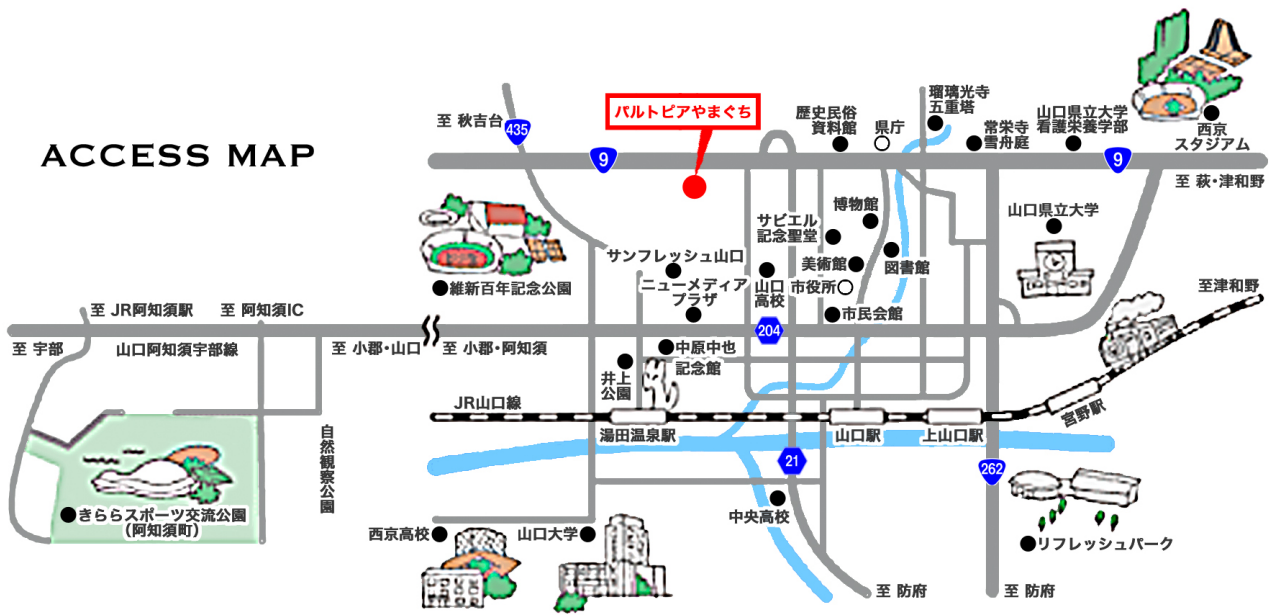

# 講習会場案内

- JR新幹線、山陽本線をご利用の場合
  - JR新山口駅よりタクシーで20分
  - 又は、防長バスで「湯田・山口」「山口」行きの湯田温泉バス停で下車後、タクシーで5分、徒歩で15分。
- JR山口線をご利用の場合
  - JR湯田温泉駅よりタクシーで約10分
  - JR山口駅よりタクシーで約10分

## フロアマップ

## 駐車場案内

■パルトピアやまぐちは駐車場が少ないため、総合庁舎またはハローワーク山口の駐車場をご利用ください。

- ① 総合庁舎 駐車場
- ② ハローワーク山口 駐車場
- ③ パルトピアやまぐち 駐車場

※手前は「海鮮うまいもん屋 いち膳」の駐車場ですので、駐車しないようご注意ください。