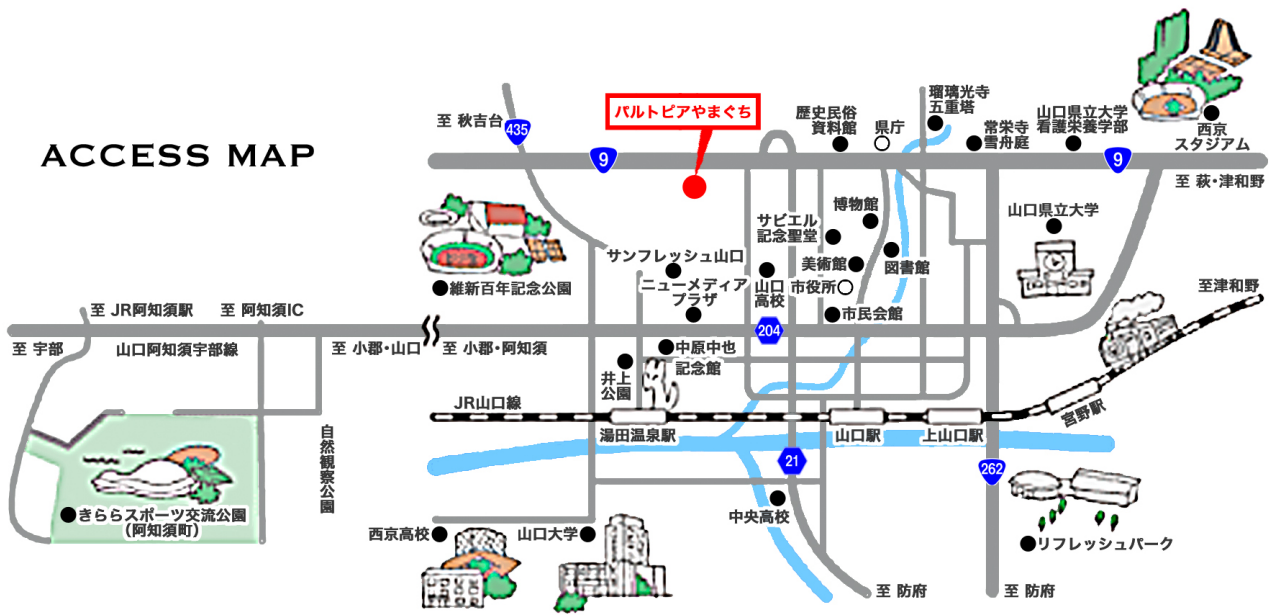

# 講習会場案内

## ■JR新幹線、山陽本線をご利用の場合

●JR新山口駅よりタクシーで20分

●又は、防長バスで「湯田・山口」「山口」行きの湯田温泉バス停で下車後、タクシーで5分、徒歩で15分。

## ■JR山口線をご利用の場合

●JR湯田温泉駅よりタクシーで約10分

●JR山口駅よりタクシーで約10分

## 駐車場案内

■パルトピアやまぐちは駐車場が少ないため、総合庁舎またはハローワーク山口の駐車場もご利用ください。

- ① 総合庁舎 駐車場
- ② ハローワーク山口 駐車場
- ③ パルトピアやまぐち 駐車場