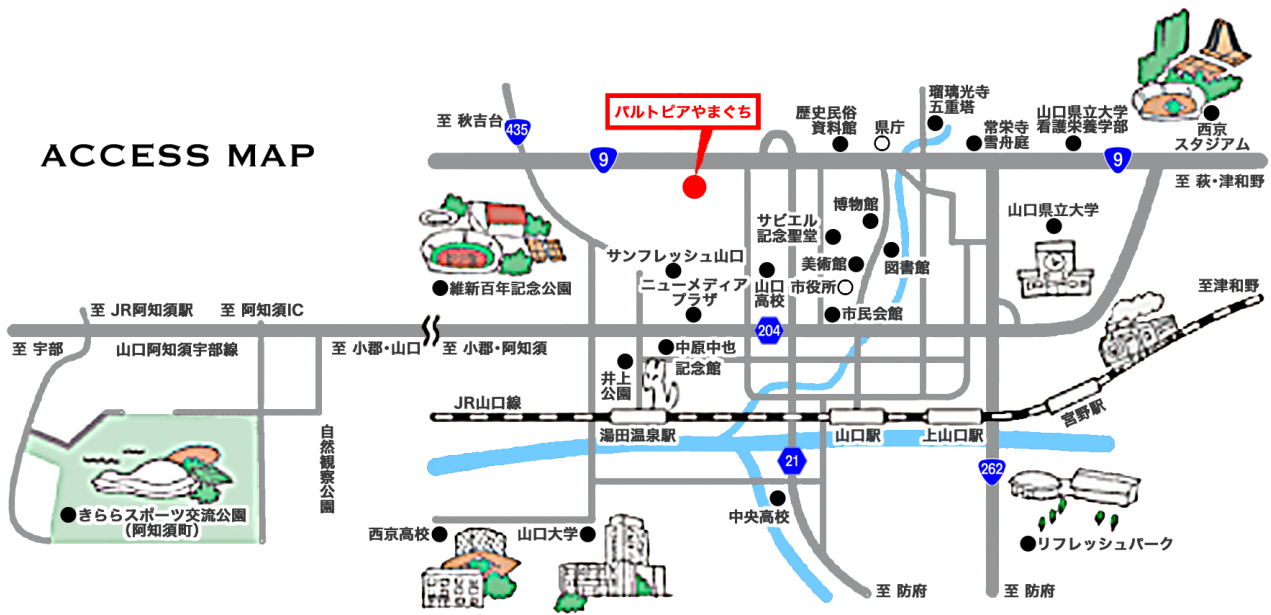

講習会場案内

■JR新幹線、山陽本線をご利用の場合

●JR新山口駅よりタクシーで20分

●又は、防長バスで「湯田・山口」「山口」行きの湯田温泉バス停で下車後、タクシーで5分、徒歩で15分。

■JR山口線をご利用の場合

●JR湯田温泉駅よりタクシーで約10分

●JR山口駅よりタクシーで約10分

フロアマップ

2F

駐車場案内

■パルトピアやまぐちは駐車場が少ないため、総合庁舎またはハローワーク山口の駐車場をご利用ください。

- ① 総合庁舎 駐車場
- ② ハローワーク山口 駐車場
- ③ パルトピアやまぐち 駐車場