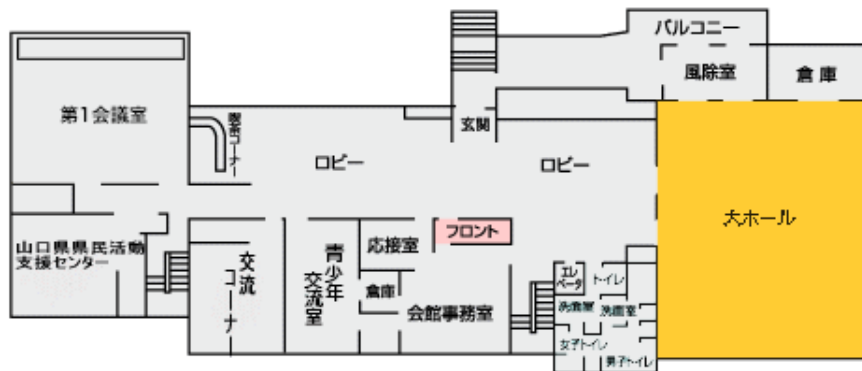

講習会場案内

■JR新幹線、山陽本線をご利用の場合

●JR新山口駅よりタクシーで20分

●又は、防長バスで「湯田・山口」「山口」行きの湯田温泉バス停で下車後、タクシーで5分、徒歩で15分。

■JR山口線をご利用の場合

●JR湯田温泉駅よりタクシーで約10分

●JR山口駅よりタクシーで約10分

フロアマップ

2F

駐車場案内

■パルトピアやまぐちは駐車場が少ないため、総合庁舎またはハローワーク山口の駐車場をご利用ください。

- ① 総合庁舎 駐車場
- ② ハローワーク山口 駐車場
- ③ パルトピアやまぐち 駐車場