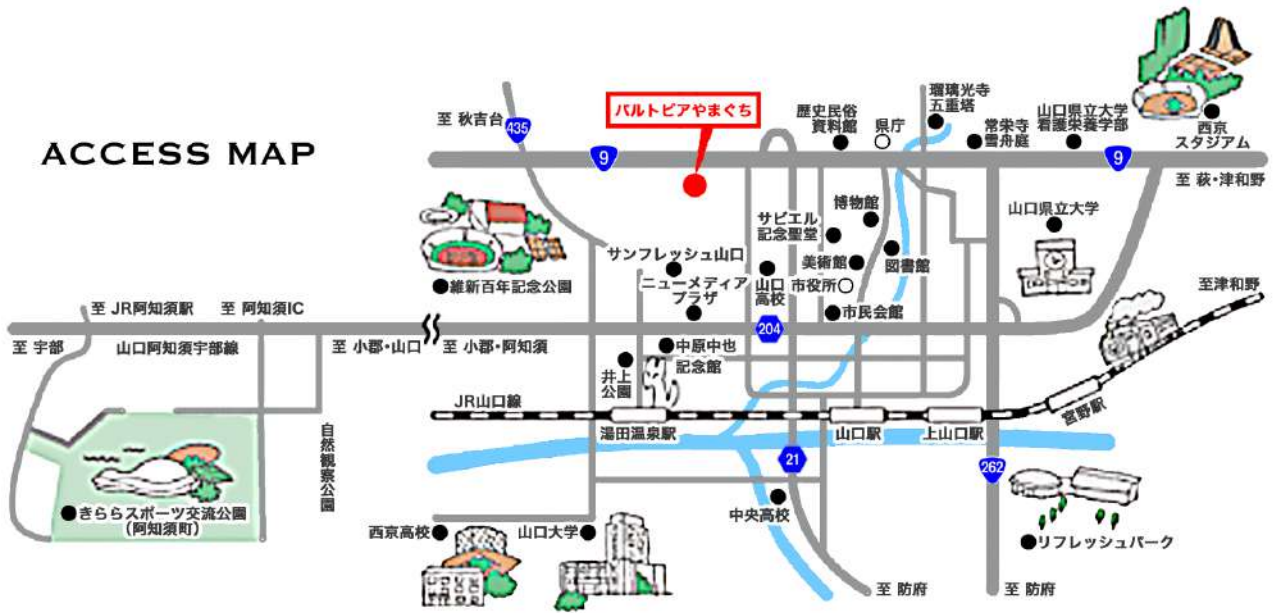

# 講習会場案内

## ■JR新幹線、山陽本線をご利用の場合

- JR新山口駅よりタクシーで20分
- 又は、防長バスで「湯田・山口」「山口」行きの湯田温泉バス停で下車後、タクシーで5分、徒歩で15分。

## ■JR山口線をご利用の場合

- JR湯田温泉駅よりタクシーで約10分
- JR山口駅よりタクシーで約10分

## 駐車場案内

■パルトピアやまぐちは駐車場が少ないため、総合庁舎またはハローワーク山口の駐車場をご利用ください。

- ① 総合庁舎 駐車場
- ② ハローワーク山口 駐車場
- ③ パルトピアやまぐち 駐車場